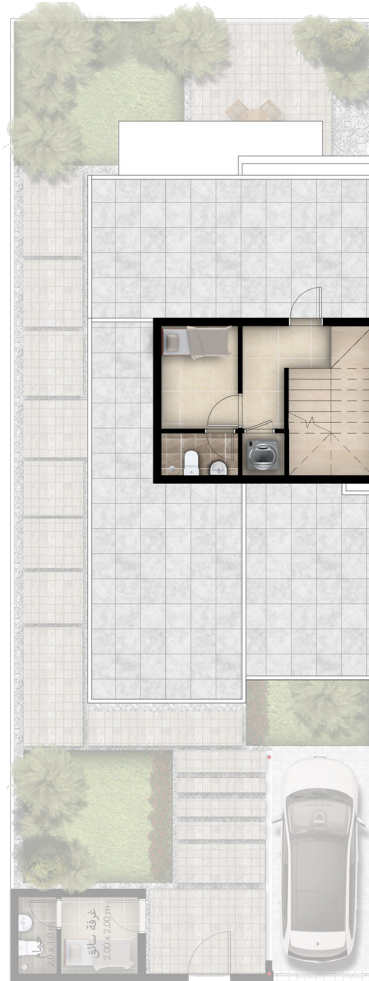

## فيلا مستقلة B

279 متر مربع

### الدور الأرضي

- غرفة معيشة: 3.70x4.45 متر
- مطبخ: 3.70x3.75 متر
- مقلط: 4.10x3.40 متر
- حمام: 2.15x1.60 متر
- حمام: 2.15x2.30 متر
- مجلس: 4.10x3.70 متر
- مخزن: 3.60x1.00 متر
- غرفة سائق: 2.40x3.00 متر

### الدور الثاني

- غرفة خادمة: 2.76x2.50 متر
- حمام: 2.50x1.10 متر

الدور الثاني  
23 متر مربع

الدور الأول  
104 متر مربع

الدور الأرضي  
98 متر مربع

## تاون هاوس - زاوية

279 متر مربع