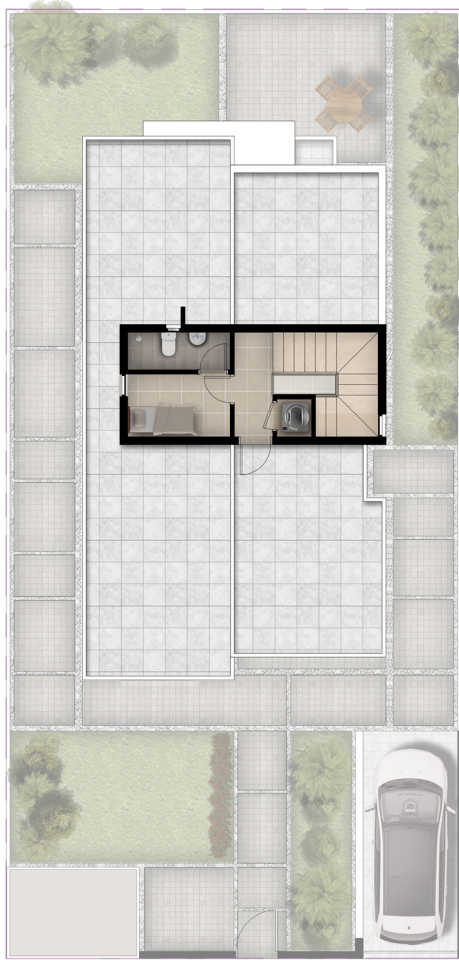

# فيلا مستقلة

286 متر مربع

## الدور الأرضي

- غرفة معيشة: 3.80x4.10 متر
- مطبخ: 3.60x3.40 متر
- مقلط: 3.60x4.40 متر
- 2 حمام: 2.40x1.10 متر
- مجلس: 3.60x4.50 متر
- مخزن: 3.60x1.00 متر
- غرفة سائق: 2.40x3.00 متر

## الدور الأول

- غرفة نوم: 3.60x4.20 متر
- غرفة نوم: 3.90x4.10 متر
- 2 حمام: 2.50x1.70 متر
- غرفة نوم: 3.90x3.70 متر
- غرفة نوم رئيسية: 3.70x6.20 متر

## الدور الثاني

- غرفة خادمة: 2.00x2.80 متر
- حمام: 2.10x2.80 متر

الدور الثاني  
25.28 متر مربع

الدور الأول  
119.19 متر مربع

الدور الأرضي  
105.92 متر مربع