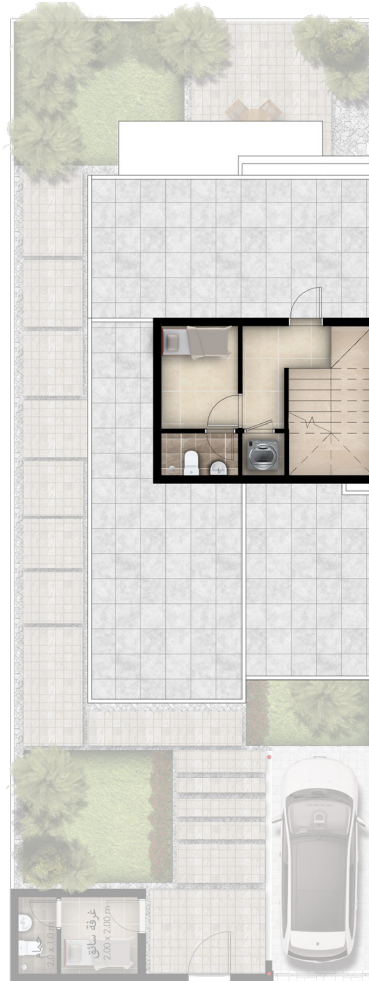

### الدور الثاني

- غرفة خادمة: 2.76x2.50 متر
- حمام: 2.50x1.10 متر

الدور الثاني  
23 متر مربع

الدور الأول  
104 متر مربع

الدور الأرضي  
98 متر مربع

## تاون هاوس - زاوية

279 متر مربع

### الدور الأرضي

- غرفة معيشة: 3.70x4.45 متر
- مطبخ: 3.70x3.75 متر
- مقلط: 4.10x3.40 متر
- حمام: 2.15x1.60 متر
- حمام: 2.15x2.30 متر
- مجلس: 4.10x3.70 متر
- مخزن: 3.60x1.00 متر
- غرفة سائق: 2.40x3.00 متر

### الدور الثاني

- غرفة خادمة: 2.76x2.50 متر
- حمام: 2.76x1.10 متر

الدور الثاني  
22.17 متر مربع

الدور الأول  
103.72 متر مربع

الدور الأرضي  
97.90 متر مربع