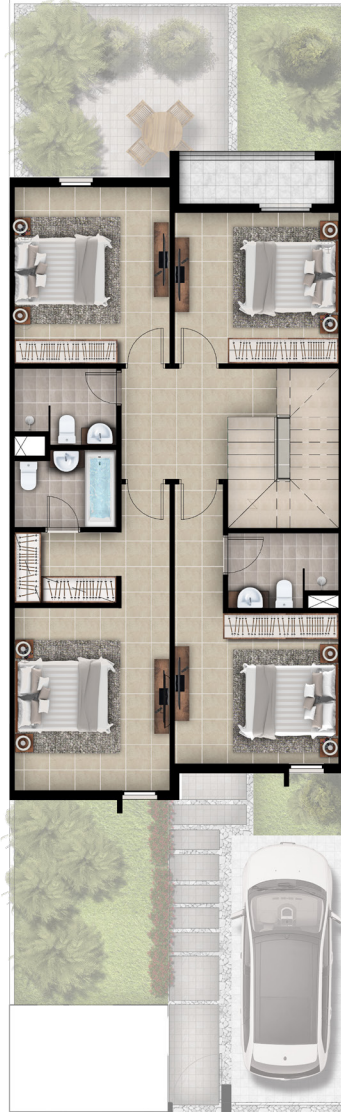

الدور الأول
86.80 متر مربع